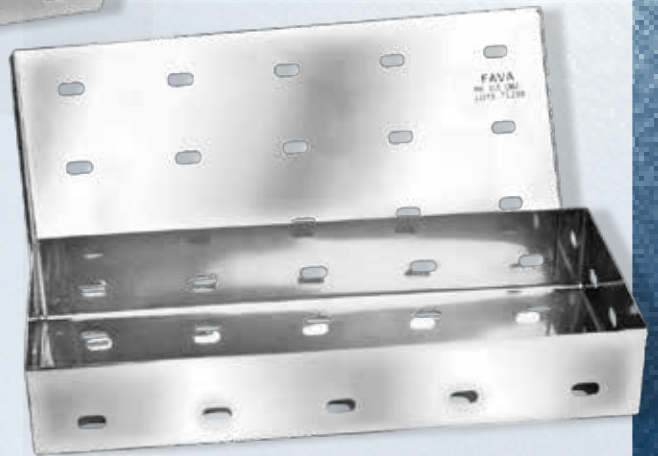

FAVA Inovação em todos os sentidos!

ESTOJOS

102 DBI - ESTOJO DOUBLE 26 X 12 X 6 CM - OBLONGO

Tamanhos:

- » 100 DBI - ESTOJO DOUBLE 18 X 8 X 5 CM - OBLONGO
- » 101 DBI - ESTOJO DOUBLE 20 X 10 X 5 CM - OBLONGO
- » 103 DBI - ESTOJO DOUBLE 28 X 14 X 6 CM - OBLONGO
- » 104 DBI - ESTOJO DOUBLE 32 X 16 X 8 CM - OBLONGO
- » 105 DBI - ESTOJO DOUBLE 36 X 22 X 9 CM - OBLONGO
- » 107 DBI - ESTOJO DOUBLE 42 X 18 X 9 CM - OBLONGO
- » 108 DBI - ESTOJO DOUBLE 42 X 28 X 12 CM - OBLONGO

111 DBI - ESTOJO DOUBLE 18 X 8 X 3 CM - OBLONGO

INSTRUMENTAIS

PAG 00

PORTA AGULHA MICRO
CASTROVIEJO RETO 14 CM

PAG 01

PORTA AGULHA
CASTROVIEJO RETO 14 CM

PAG 03

PORTA AGULHA
CASTROVIEJO CURVO 16 CM